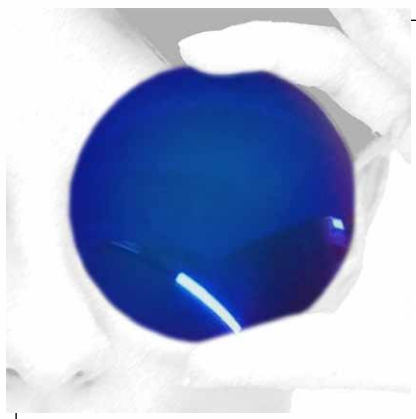

La tua lente a specchio colorata

ref | ect
flash

Orange

Medical Violet

Blu oceano

Green Oliva

Silver Star

Blu sfumato

Flash Rosa

Flash Argento

Antracite

Golden Sun

Blu Jazz

Oro

Blu marine

Think Pink

Giallo Rosso

Red Brun sfumato

Red Brun

Green Summer

Klipper Glimt

Flash Oro

ref|e|er
flash