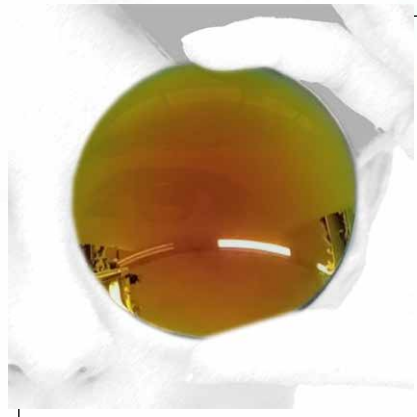

La tua lente a specchio colorata

ref | ect
flash

Orange

Medical Violet

Blu oceano

Green Oliva

Silver Star

Blu sfumato

Flash Rosa

Flash Argento

Antracite

Golden Sun

Blu Jazz

Oro

Blu marine

Think Pink

Giallo Rosso

Red Brun sfumato

Red Brun

Green Summer

Klipper Glimt

Flash Oro

ref|e|er
flash