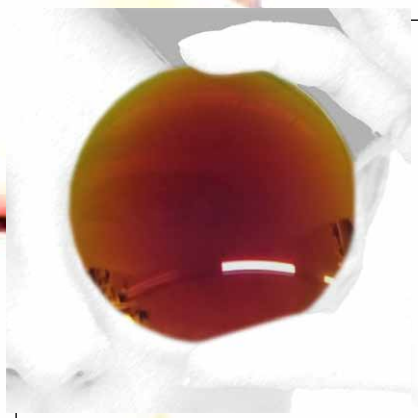

La tua lente a specchio colorata

ref | ect
flash

Orange

Medical Violet

Blu oceano

Green Oliva

Silver Star

Blu sfumato

Flash Rosa

Flash Argento

Antracite

Golden Sun

Blu Jazz

Oro

Blu marine

Think Pink

Giallo Rosso

Red Brun sfumato

Red Brun

Green Summer

Klipper Glimt

Flash Oro

ref|e|er
flash