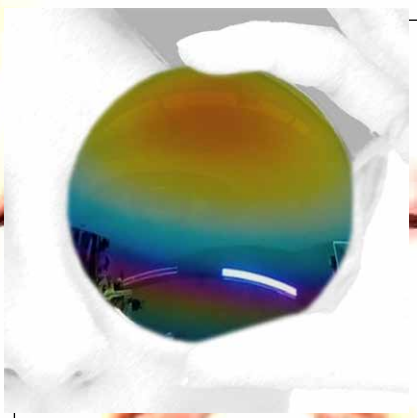

La tua lente a specchio colorata

ref | ect
flash

Orange

Medical Violet

Blu oceano

Green Oliva

Silver Star

Blu sfumato

Flash Rosa

Flash Argento

Antracite

Golden Sun

Blu Jazz

Oro

Blu marine

Think Pink

Giallo Rosso

Red Brun sfumato

Red Brun

Green Summer

Klipper Glimt

Flash Oro

ref|e|er
flash