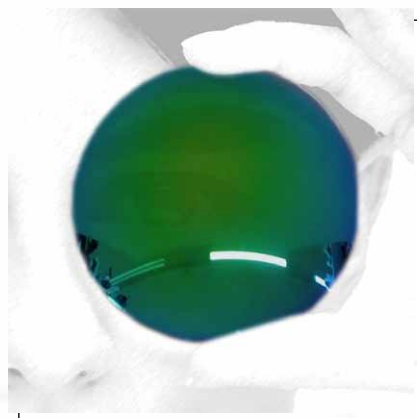

La tua lente a specchio colorata

ref | ect
flash

Orange

Medical Violet

Blu oceano

Green Oliva

Silver Star

Blu sfumato

Flash Rosa

Flash Argento

Antracite

Golden Sun

Blu Jazz

Oro

Blu marine

Think Pink

Giallo Rosso

Red Brun sfumato

Red Brun

Green Summer

Klipper Glimt

Flash Oro

ref|e|er
flash